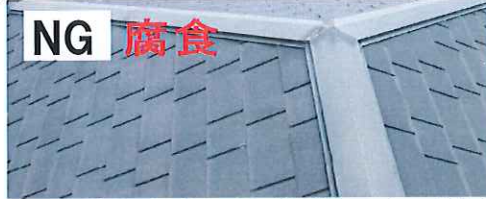

以前物があたった。

錆がある。

樋に詰まりがある。

雑草が生えている。

屋根が変色している。

家を長く大切にしたいなら屋根のメンテナンスはしっかりと!

瓦がズレている。

外壁が雨水で汚れる。

コケが生えている。

雨漏りがする。

屋根材のめくれがある。

コケやカビが繁殖して緑色、赤色に変色しているかどうか、塗料が剥がれていないか、雨漏りはしていないかなどチェックして行なう事が大切です。当社のスタッフが点検し、お客様にご覧いただけるよう写真等で確認頂けるようにお手伝い致します。是非ご相談下さい。

NG 汚れ

NG 腐食

NG ヒビ

大切なご自宅でのお悩みが御座いましたら、小さな事でもご相談下さい!建物のプロがご相談にのらせて頂きます。